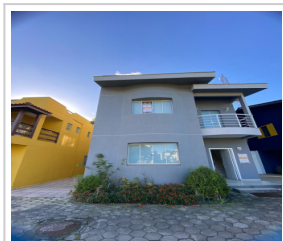

**CASA EM CONDOMÍNIO EM CAMBORIÚ/SC - CÓDIGO: 159CL**

**Casa em condomínio (Locação anual)**

**R\$ 7.000,00** (mensal)

Várzea Do Ranchinho, Camboriú/SC

3 dorm.(s) 1 suíte(s) 2 banheiro(s) 198m<sup>2</sup> priv.

**LOCALIZAÇÃO**

**Estado:** SC

**Cidade:** Camboriú

**Bairro:** Várzea Do Ranchinho

**DADOS DO IMÓVEL**

**Cód. Referência:** 159CL

**Transação:** Locação anual

**Tipo:** Casa em condomínio