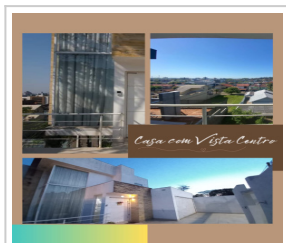

CASA EM SAPIRANGA/RS - CÓDIGO: 163CV

Casa (Venda)

R\$ 897.000,00 (total)

Centenário, Sapiranga/RS

2 dorm.(s) 1 suíte(s) 2 vaga(s) 186m² priv.

LOCALIZAÇÃO

Estado: RS

Cidade: Sapiranga

Bairro: Centenário

CEP: 93800-304

Endereço: Rua Capitão Montanha, nº

DADOS DO IMÓVEL

Cód. Referência: 163CV

Transação: Vender imóvel

Tipo: Casa

Construção: Alvenaria