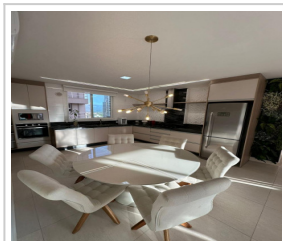

**APARTAMENTO EM ITAPEMA/SC - CÓDIGO: 166AV**

**Apartamento (Venda)**

**R\$ 1.600.000,00** (total)

Meia Praia, Itapema/SC

3 dorm.(s) 3 suíte(s) 2 vaga(s) 90m<sup>2</sup> priv.

**LOCALIZAÇÃO**

**Estado:** SC