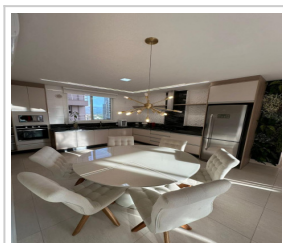

APARTAMENTO EM ITAPEMA/SC - CÓDIGO: 166AV

Apartamento (Venda)

R\$ 1.600.000,00 (total)

Meia Praia, Itapema/SC

3 dorm.(s) 3 suíte(s) 2 vaga(s) 90m² priv.

LOCALIZAÇÃO

Estado: SC

Cidade: Itapema