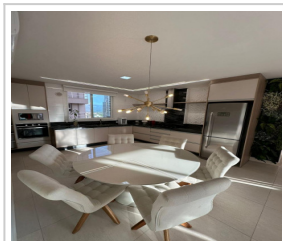

APARTAMENTO EM ITAPEMA/SC - CÓDIGO: 166AV

Apartamento (Venda)

R\$ 1.600.000,00 (total)

Meia Praia, Itapema/SC

3 dorm.(s) 3 suíte(s) 2 vaga(s) 90m² priv.

LOCALIZAÇÃO

Estado: SC

Cidade: Itapema