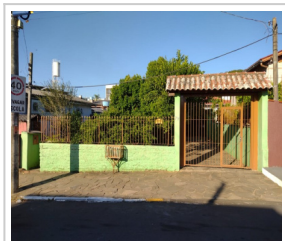

CASA EM NOVO HAMBURGO/RS - CÓDIGO: 186CV

Casa (Venda)

R\$ 398.000,00 (total)

Roselândia, Novo Hamburgo/RS

3 dorm.(s) 3 vaga(s) 2 banheiro(s)

LOCALIZAÇÃO

Estado: RS

Cidade: Novo Hamburgo

Bairro: Roselândia

CEP: 93351-120

Endereço: Rua Francisco Alves, nº 79

DADOS DO IMÓVEL

Cód. Referência: 186CV

Transação: Vender imóvel

Tipo: Casa

Construção: Alvenaria