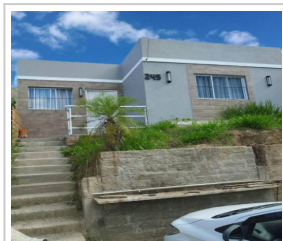

CASA EM PORTO ALEGRE/RS - CÓDIGO: 205CV

Casa (Venda)

R\$ 215.000,00 (total)

Lomba Do Pinheiro, Porto Alegre/RS

3 dorm.(s) 2 vaga(s) 1 banheiro(s)

LOCALIZAÇÃO

Estado: RS

Cidade: Porto Alegre

Bairro: Lomba Do Pinheiro

CEP: 91560-000

Endereço: Estrada João de Oliveira Remião, nº

DADOS DO IMÓVEL

Cód. Referência: 205CV

Transação: Vender imóvel

Tipo: Casa

Construção: Alvenaria