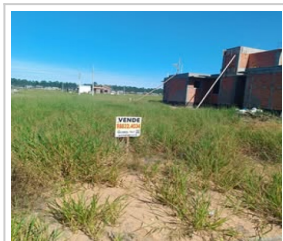

**TERRENO EM ARARANGUÁ/SC - CÓDIGO: 310TV**

**Terreno (Venda)**

**R\$ 140.000,00** (total)

Caverazinho, Araranguá/SC

29X16m<sup>2</sup> 464m<sup>2</sup> total

**LOCALIZAÇÃO**

**Estado:** SC

**Cidade:** Araranguá

**Bairro:** Caverazinho

**DADOS DO IMÓVEL**

**Cód. Referência:** 310TV

**Transação:** Vender imóvel

**Tipo:** Terreno

**MEDIDAS**

**Área Total:** 464 m<sup>2</sup>

**Metragem do terreno:** 29X16 m<sup>2</sup>