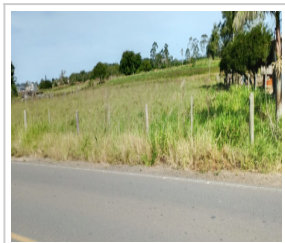

CHÁCARA EM ARARANGUÁ/SC - CÓDIGO: 353CV

Chácara (Venda)

R\$ 212.000,00 (total)

Hercílio Luz, Araranguá/SC

4.887m² 4.887m² total

LOCALIZAÇÃO

Estado: SC

Cidade: Araranguá

Bairro: Hercílio Luz

DADOS DO IMÓVEL

Cód. Referência: 353CV

Transação: Vender imóvel

Tipo: Chácara

MEDIDAS

Área Total: 4.887 m²

Metragem do terreno: 4.887 m²